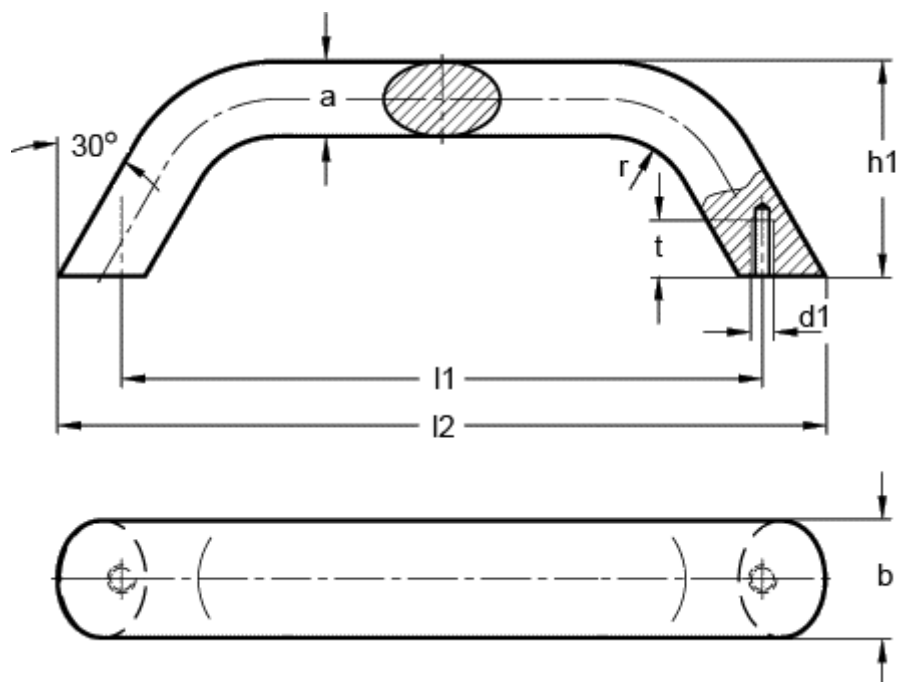

Varenummer: 20565320120AEL

Beskrivelse: E+G Bøjlegreb GN 565.3-20-120-A-EL

Mål

a	= 13
b	= 20
d1	= M5
h1	= 41
l1	= 120
l2	= 142
r	= 13
t min	= 10